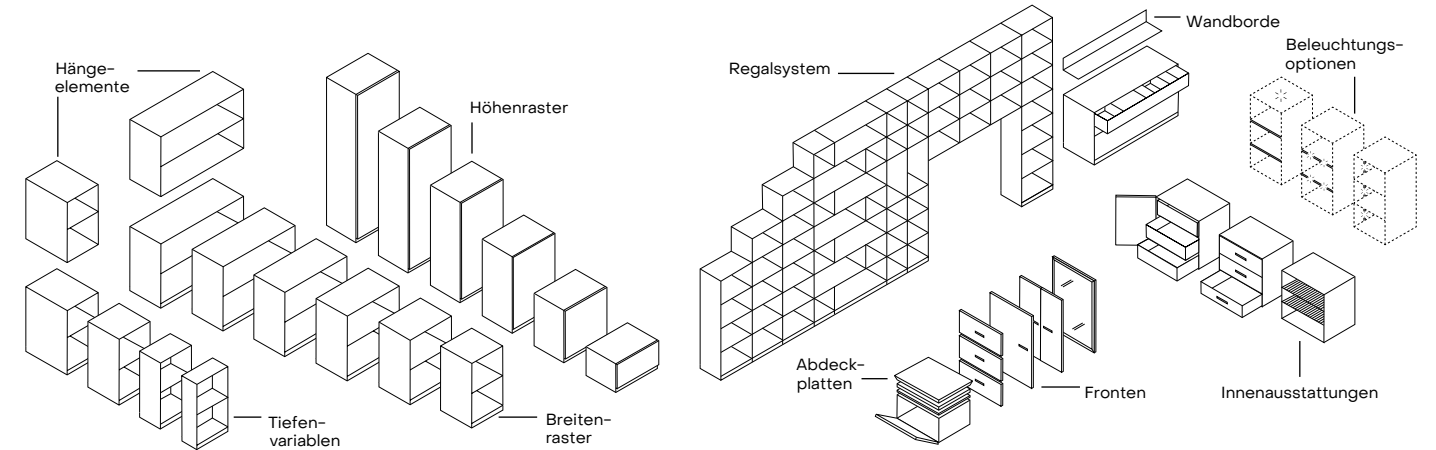

Leichtgängiges Verschieben der Bücherregale mit einem Fingertipp.

Regalkombination

B/H/T ca. 443,4/250,9/55,2 cm

Couchtisch

92452, B/H/T ca. 95,0/41,3/95,0 cm

Ausführungen:

Asteiche Bourbon, Lack Espresso

Ausgezeichnete Qualität mit System

Bei uns finden Sie Einrichtungssysteme, die über Raumgrenzen hinweg gehen. Möbel müssen sich an die Wünsche, Gewohn- und Gegebenheiten ihrer Eigentümer und der Architektur anpassen. Für wesentliche Wohnbereiche bieten wir unseren Kunden Lösungen, die ganz auf deren Anforderungen eingehen.